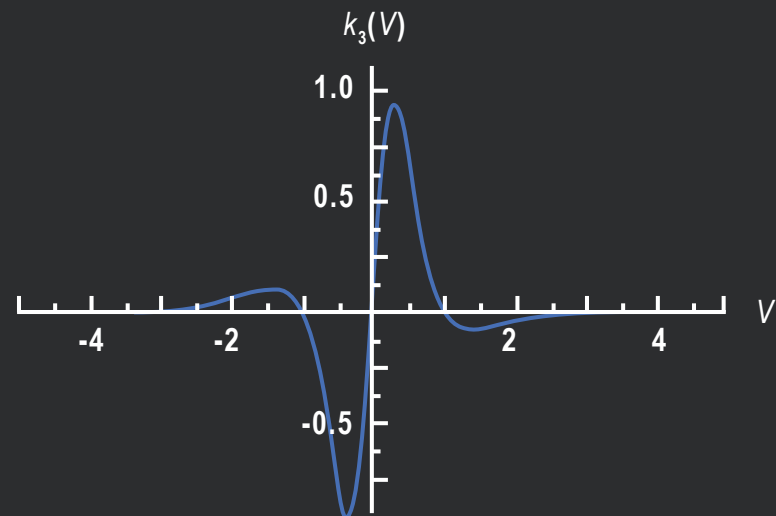

**ДЛЯ ТЕХ, КТО ЦЕНИТ СКОРОСТЬ
В БИЗНЕС ПРОЦЕССАХ**

Габариты:
650x650x200мм

Дальность:
ДО 15 КМ

Время работы:
ДО 1 ЧАСА

Рабочие температуры:
-30 – +45

ЛИНИИ ПОГЛОЩЕНИЯ МЕТАНА И ИХ ВЗАИМНОЕ РАСПОЛОЖЕНИЕ С ЛИНИЯМИ ПОГЛОЩЕНИЯ ВОДЫ И СО2