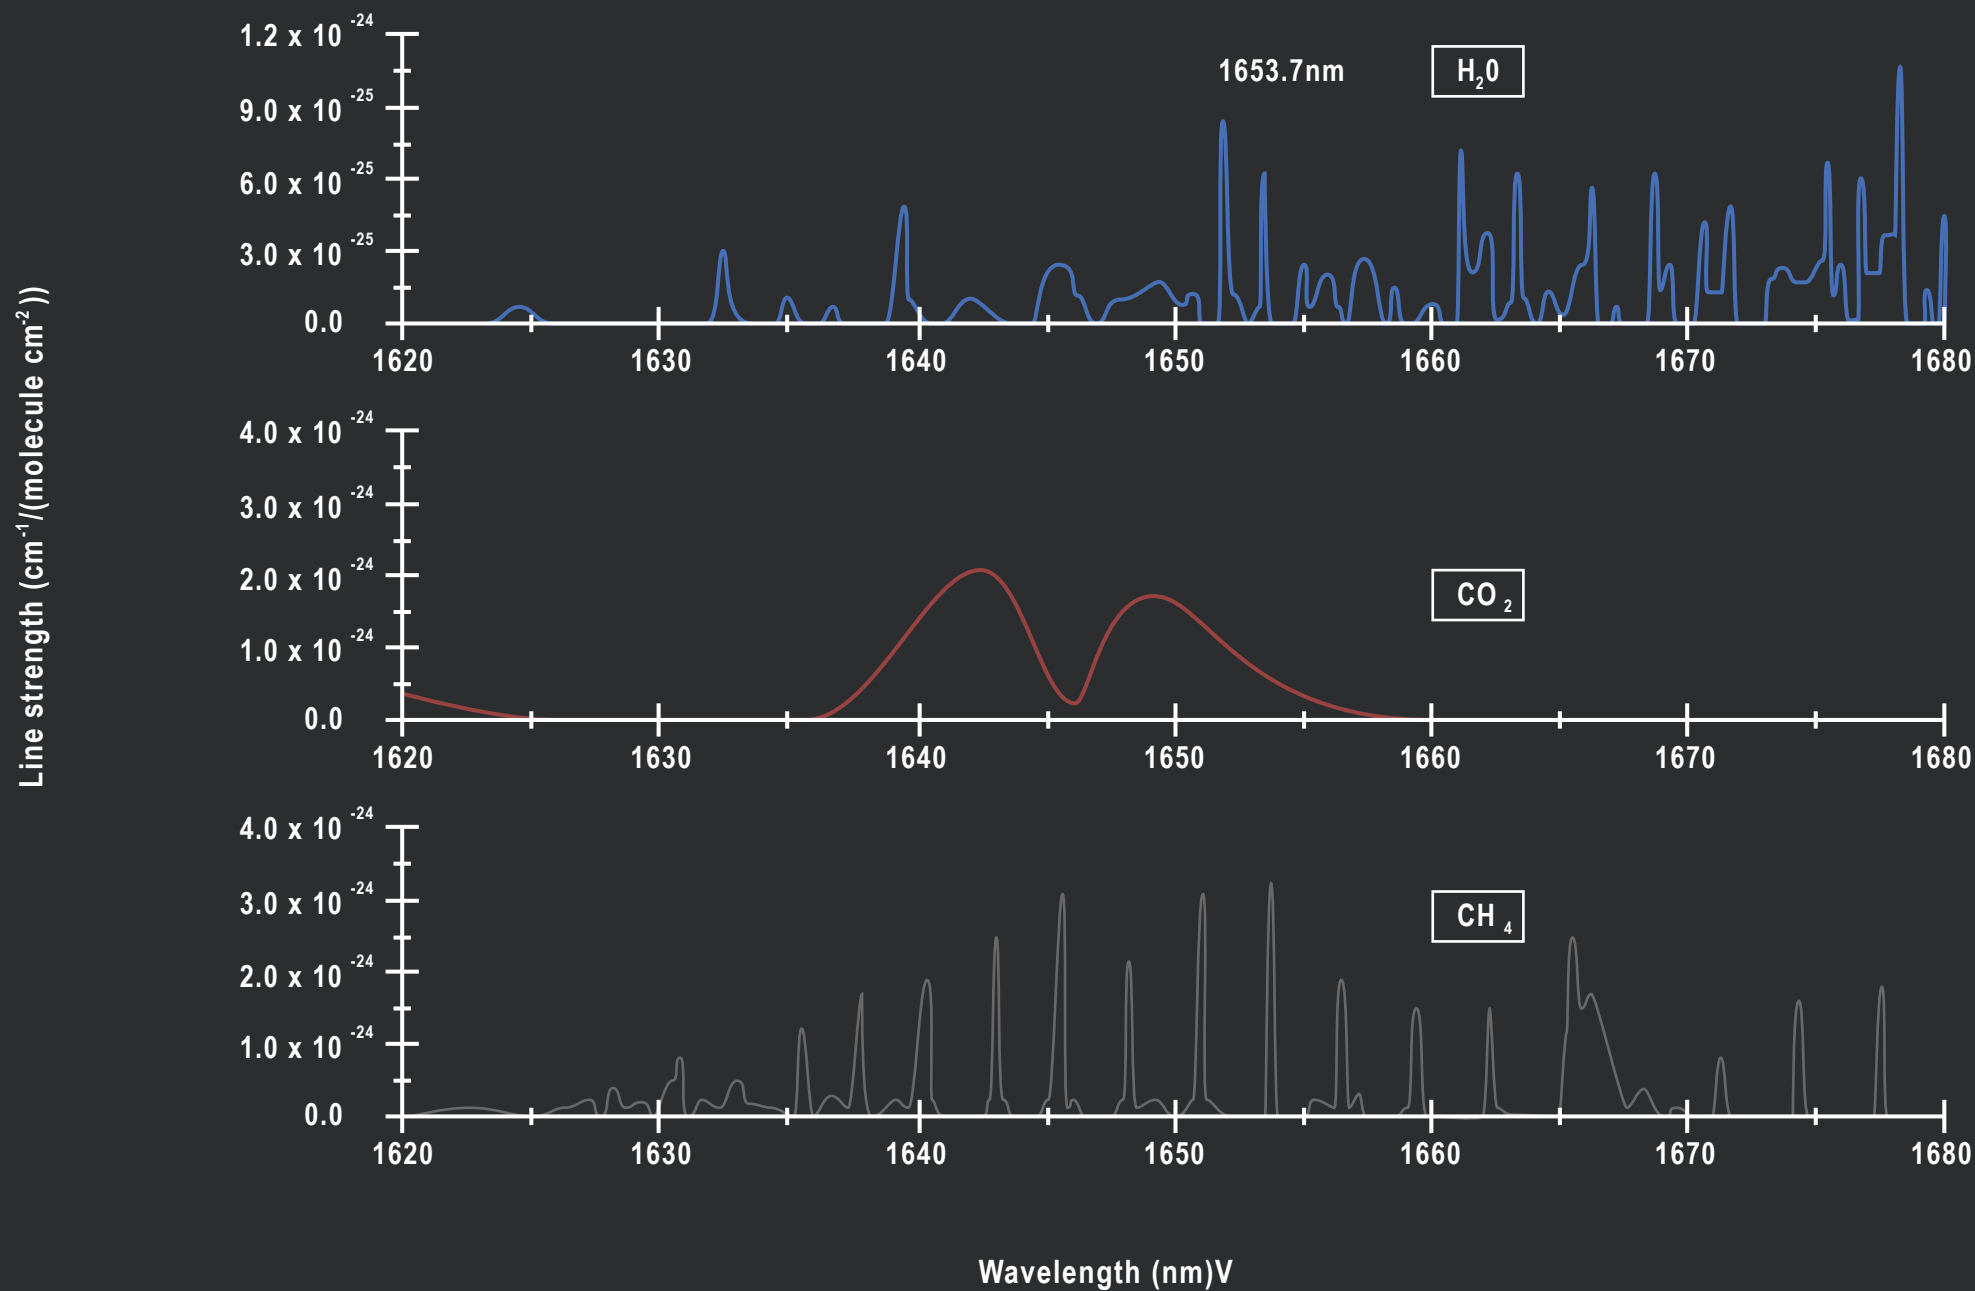

The background features a series of concentric circles centered on the text, creating a ripple effect. The circles are light gray and fade out towards the edges of the frame.

РОБОАЭРОНАВТИКА

ИЗМЕРЕНИЯ БУДУЩЕГО

**ДЛЯ ТЕХ, КТО ЦЕНИТ СКОРОСТЬ
В БИЗНЕС ПРОЦЕССАХ**

Габариты:
650x650x200мм

Дальность:
ДО 15 КМ

Время работы:
ДО 1 ЧАСА

Рабочие температуры:
-30 – +45

ЛИНИИ ПОГЛОЩЕНИЯ МЕТАНА И ИХ ВЗАИМНОЕ РАСПОЛОЖЕНИЕ С ЛИНИЯМИ ПОГЛОЩЕНИЯ ВОДЫ И СО2

Графики для значений функции интенсивности излучения при нелинейной спектроскопии насыщения и нормализованные графики значений коэффициентов при первой, второй и третьей гармониках сигнала на фотоприемнике.