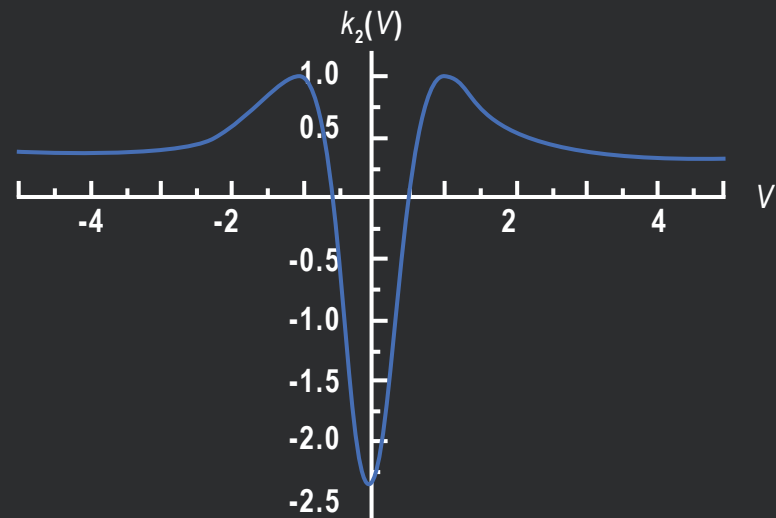

**ДЛЯ ТЕХ, КТО ЦЕНИТ СКОРОСТЬ
В БИЗНЕС ПРОЦЕССАХ**

Габариты:
650x650x200мм

Дальность:
ДО 15 КМ

Время работы:
ДО 1 ЧАСА

Рабочие температуры:
-30 – +45

ЛИНИИ ПОГЛОЩЕНИЯ МЕТАНА И ИХ ВЗАИМНОЕ РАСПОЛОЖЕНИЕ С ЛИНИЯМИ ПОГЛОЩЕНИЯ ВОДЫ И СО2