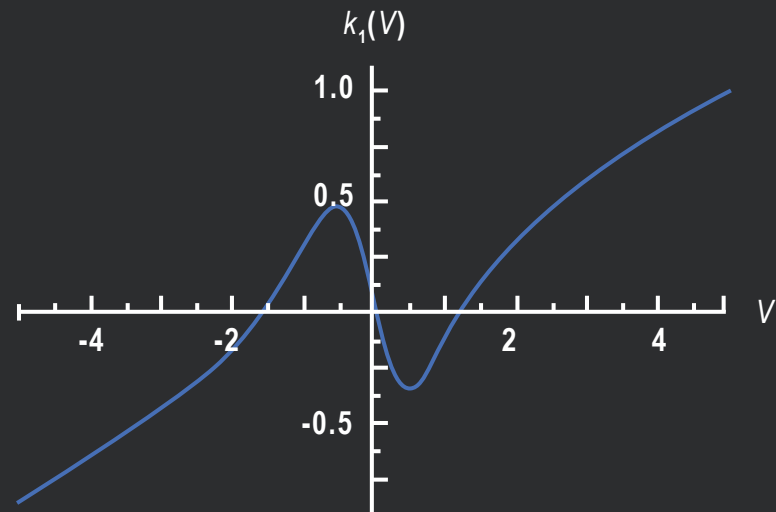

**ДЛЯ ТЕХ, КТО ЦЕНИТ СКОРОСТЬ
В БИЗНЕС ПРОЦЕССАХ**

Габариты:
650x650x200мм

Дальность:
ДО 15 КМ

Время работы:
ДО 1 ЧАСА

Рабочие температуры:
-30 – +45

ЛИНИИ ПОГЛОЩЕНИЯ МЕТАНА И ИХ ВЗАИМНОЕ РАСПОЛОЖЕНИЕ С ЛИНИЯМИ ПОГЛОЩЕНИЯ ВОДЫ И СО2