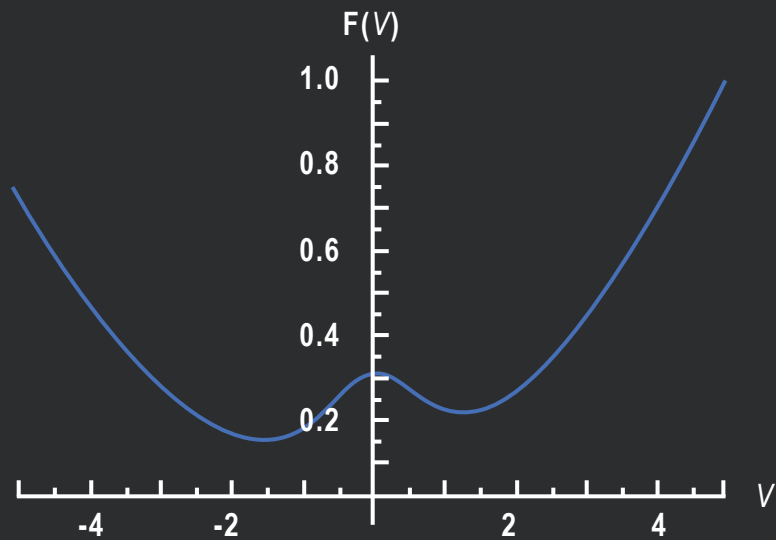

**ДЛЯ ТЕХ, КТО ЦЕНИТ СКОРОСТЬ
В БИЗНЕС ПРОЦЕССАХ**

Габариты:
650x650x200мм

Дальность:
ДО 15 КМ

Время работы:
ДО 1 ЧАСА

Рабочие температуры:
-30 – +45

ЛИНИИ ПОГЛОЩЕНИЯ МЕТАНА И ИХ ВЗАИМНОЕ РАСПОЛОЖЕНИЕ С ЛИНИЯМИ ПОГЛОЩЕНИЯ ВОДЫ И СО2